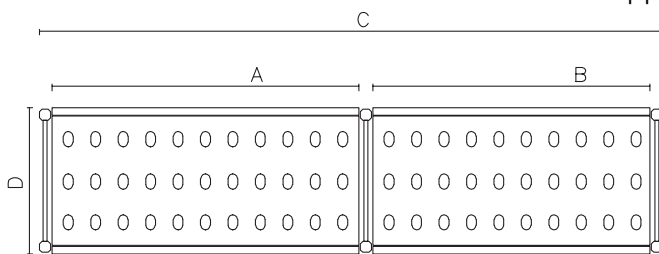

Sida

Topp

Other

	A mm	B mm	C mm	D mm
137039	708	798	1606	475
137040	798	798	1696	475
137041	798	886	1784	475
137042	886	886	1872	475
137043	886	974	1960	475
137044	974	974	2048	475
137045	1062	1062	2224	475
137046	1152	1152	2404	475
137047	1240	1240	2580	475
137048	1330	1330	2760	475
137049	1330	1505	2935	475

Viktig information

Uprights

137044 (BLS2048)

2

Yttermått, bredd

2048 mm

Yttermått, djup

475 mm

Yttermått, höjd

1700 mm

Max kapacitetsvikt:

840 kg

Nettovikt:

39 kg