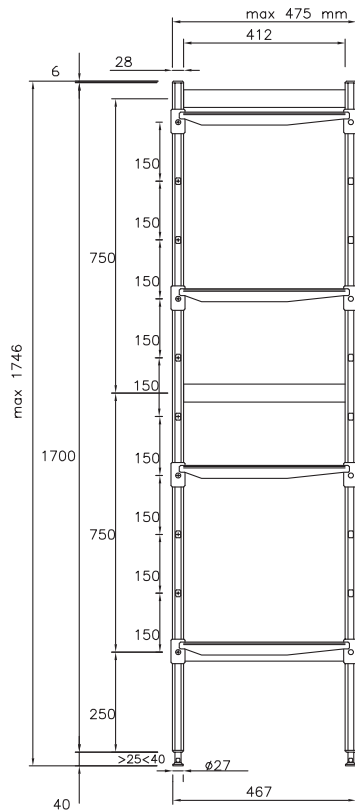

### Kort specifikation

**Pos.** \_\_\_\_\_

Hylla med aluminiumstege och 4 st hyllor (475x2048mm) i polyeten.

För linjär installation  
Sidostegar höjd 1700 mm  
I höjled justerbara fötter

### Konstruktion

- Hyllstegar och hyllramar helt tillverkade i anodiserat aluminium (20 mikron).
- Hyllorn gjorda av sektioner i polyetylen.
- Hyllsektioner i polyetylen kan diskas i diskmaskin.
- 8 hyllplan.

Sida

Topp

Other

	A mm	B mm	C mm	D mm
137039	708	798	1606	475
137040	798	798	1696	475
137041	798	886	1784	475
137042	886	886	1872	475
137043	886	974	1960	475
137044	974	974	2048	475
137045	1062	1062	2224	475
137046	1152	1152	2404	475
137047	1240	1240	2580	475
137048	1330	1330	2760	475
137049	1330	1505	2935	475

**Viktig information**
**Uprights**
**137044 (BLS2048)**

2

**Yttermått, bredd**

2048 mm

**Yttermått, djup**

475 mm

**Yttermått, höjd**

1700 mm